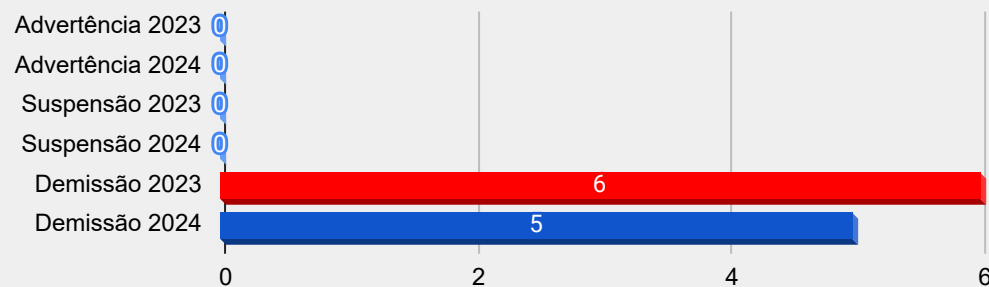

CORREGEDORIA EM NÚMEROS- ANO 2024

Denúncias recebidas

Admissibilidades emitidas

Denúncias enviadas para a COÉTICA

Sindicâncias Investigativas

Processo Administrativo Disciplinar

Penalidades aplicadas

Termo de Ajustamento de Conduta