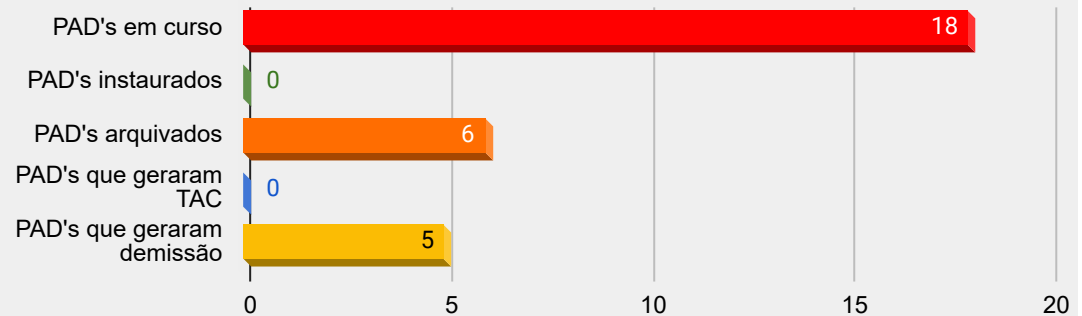

CORREGEDORIA EM NÚMEROS- ANO 2024

Denúncias recebidas

Admissibilidades emitidas

Denúncias enviadas para a COÉTICA

Sindicâncias Investigativas

Processo Administrativo Disciplinar

Penalidades aplicadas

Termo de Ajustamento de Conduta