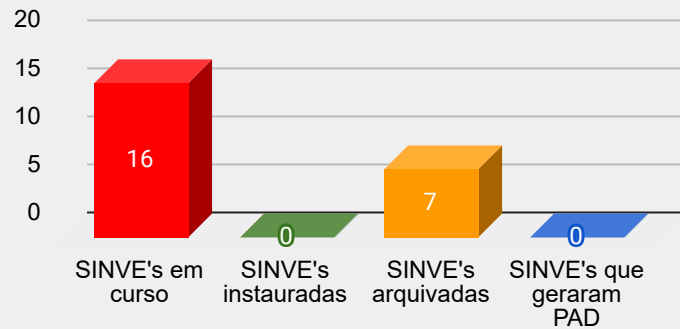

CORREGEDORIA EM NÚMEROS- ANO 2024

Denúncias recebidas

Admissibilidades emitidas

Denúncias enviadas para a COÉTICA

Sindicâncias Investigativas

Processo Administrativo Disciplinar

Penalidades aplicadas

Termo de Ajustamento de Conduta